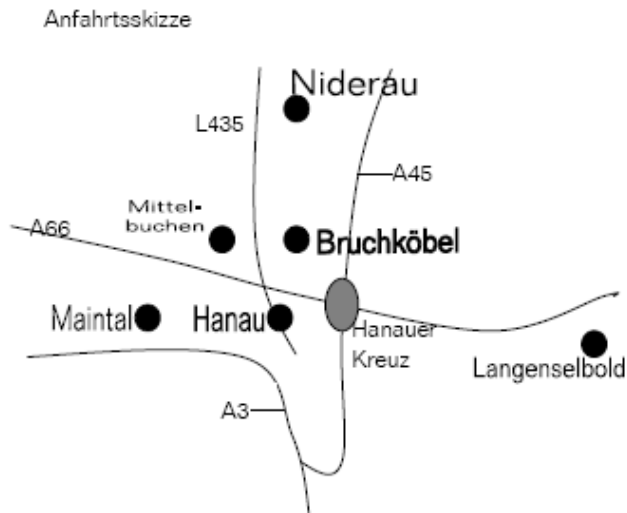

Lernen Sie uns kennen.
Kommen Sie uns am
Abend der offenen Tür besuchen.

Pestalozzistr. 1
63486 Bruchköbel

oder auf unserer Homepage

www.logschule.de

Rufen Sie uns an: 06181-71078

Faxen Sie uns: 06181-71079

Per e-mail: log.brk@t-online.de

Lichtenberg-Oberstufengymnasium
Bruchköbel

Abend der offenen Tür
am 12. November 2009

Ab 18.00 Uhr: Einlass mit Musik

Sekt und Saft, ausgeschenkt vom Förderverein

Cafeteria ist geöffnet